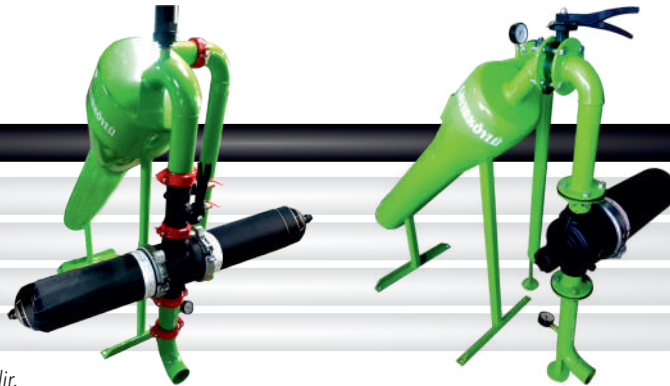

MANUEL

KOD	AÇIKLAMA
SPF 21	2"SEPERATÖR + FİLTRE SİSTEMİ
SPF 26	2,5" SEPERATÖR + FİLTRE SİSTEMİ
SPF 32	3" SEPERATÖR + FİLTRE SİSTEMİ
SPF 41	4" SEPERATÖR + FİLTRE SİSTEMİ