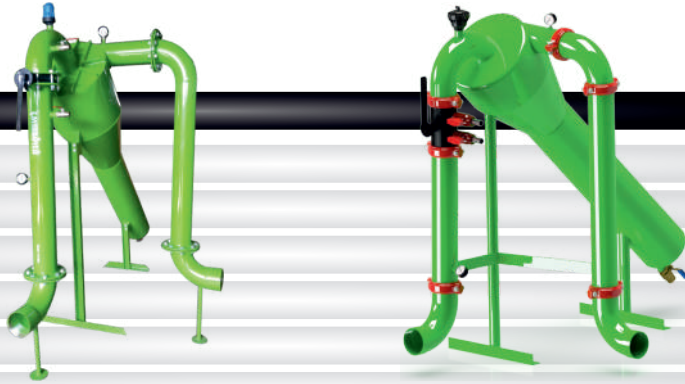

TEK SEPERATÖRLER

KOD	AÇIKLAMA
SP-020	2" TEK SEPERATÖR
SP-025	2,5" TEK SEPERATÖR
SP-030	3" TEK SEPERATÖR
SP-040	4" TEK SEPERATÖR
SP-050	5" TEK SEPERATÖR
SP-060	6" TEK SEPERATÖR
SP-080	8" TEK SEPERATÖR