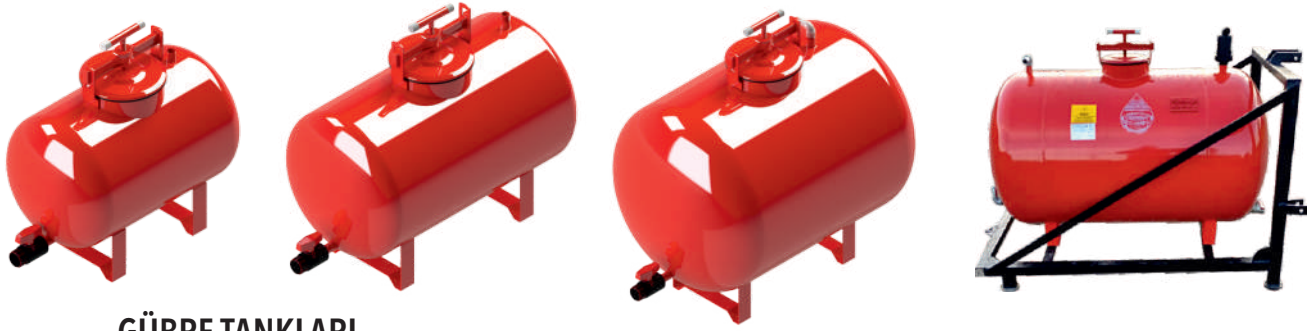

GÜBRE TANKLARI

GÜBRE TANKLARI

KOD	AÇIKLAMA
GT-05001	GÜBRE TANKI (50 LT)
GT-05002	GÜBRE TANKI (100 LT)
GT-05003	GÜBRE TANKI (250 LT)
GT06004	GÜBRE TANKI (600 LT)
GT06004-TA	GÜBRE TANKI (600 LT - ŞASELİ)

* Gübre tanklarımıza giriş çıkış bağlantı parçaları dahildir.